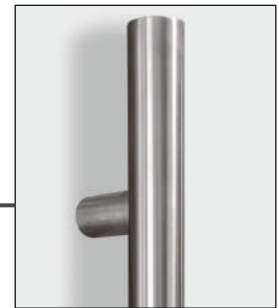

## Zusatzausrüstung

**Einsatzfüllung**

**Rahmenlos**

**Integrierter Stangengriff**  
(1600 mm Stangengriff)

**Standard Innendrucker weiß**  
(bei farbigen Türen passend zum Farbton in silber oder braun)

**Aufsatzfüllung außen**

**Edelstahloptik und/oder mattiertes Glas mit klarem Rand**

**Integrierter Stangengriff**  
in den Längen 800 mm oder 1200 mm

**Edelstahl-Designsockel**  
SB 700-3 nur bei Aufsatzfüllung möglich

**Edelstahlinnendrucker**  
mit ovaler Rosette