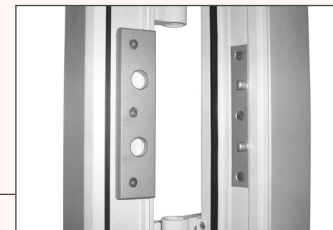

***** Bandseitensicherung (Abb. kann abweichen)