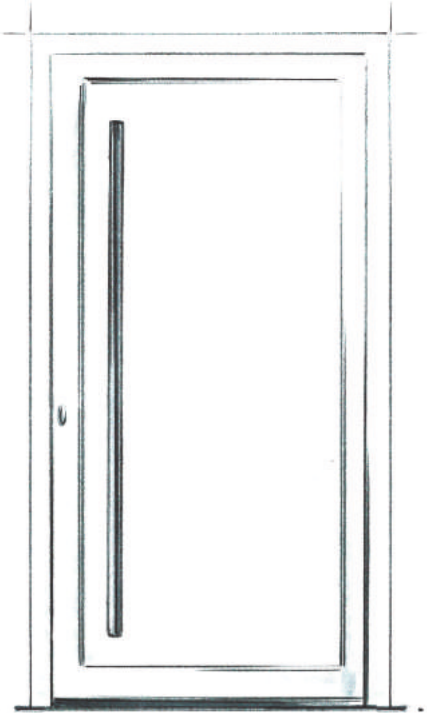

**Edelstahloptik und/oder mattiertes Glas mit klarem Rand**

**Integrierter Stangengriff**  
in den Längen 800 mm oder 1200 mm

**Edelstahl-Designsockel**  
SB 700-3 nur bei Aufsatzfüllung möglich

**Edelstahlinnendrucker**  
mit ovaler Rosette

# MÖGLICHE KONSTRUKTIONEN

1-flüglige Haustür

Konstruktion mit festem Oberlicht

Konstruktion mit einem festem Seitenteil rechts oder links

Konstruktion mit zwei festen Seitenteilen

**Hinweis:** Nur schematische Abbildungen zur Darstellung mit und ohne Seitenteil. Abbildungen von außen.  
Um eine hohe Stabilität und Langlebigkeit zu gewährleisten, wird bei Kunststofftüren mit Seitenteil eine Statikzarge auf den senkrechten Pfosten gesetzt.