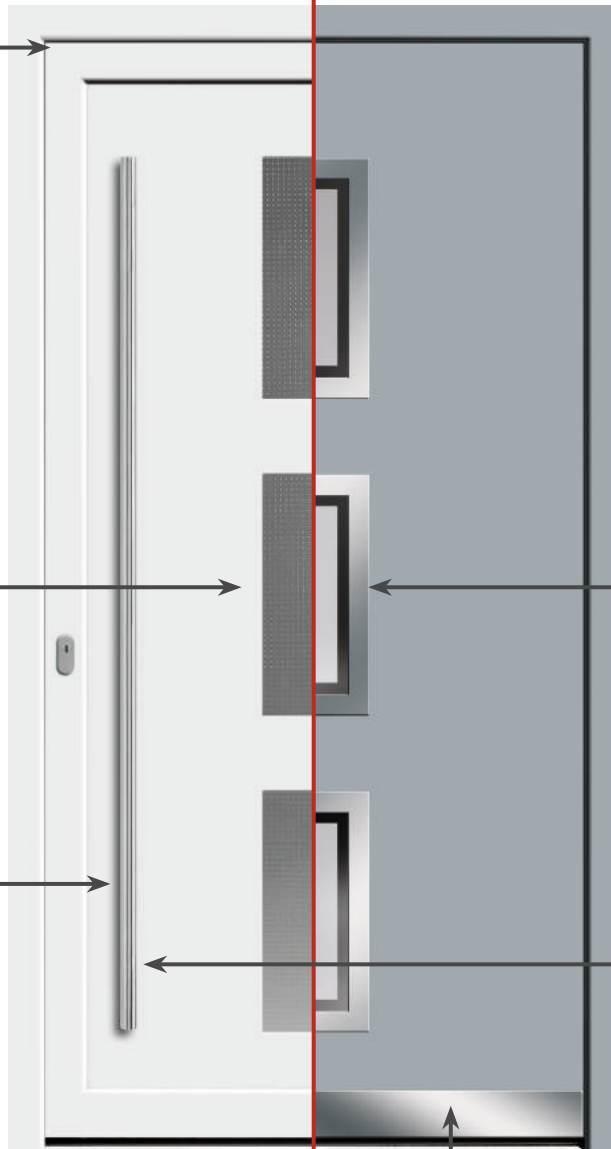

## Zusatzausrüstung

**Einsatzfüllung**

**Rahmenlos**

**Integrierter Stangengriff**  
(1600 mm Stangengriff)

**Standard Innendrucker weiß**  
(bei farbigen Türen passend zum Farbton in silber oder braun)

**Aufsatzfüllung außen**

**Edelstahloptik und/oder mattiertes Glas mit klarem Rand**

**Integrierter Stangengriff**  
in den Längen 800 mm oder 1200 mm

**Edelstahl-Designsockel**  
SB 700-3 nur bei Aufsatzfüllung möglich

**Edelstahlinnendrucker**  
mit ovaler Rosette