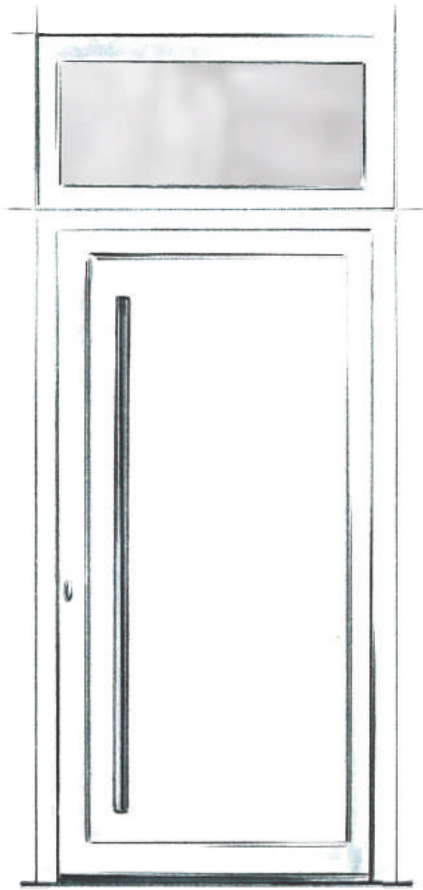

Konstruktion mit festem Oberlicht