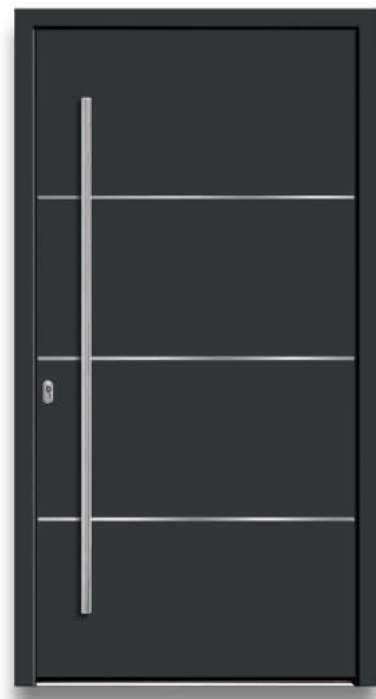

GRETA
• Lisenen in Edelstahloptik
Sonderausstattung:
• Aufsatzfüllung
• Farbe RAL 7016 Anthrazitgrau